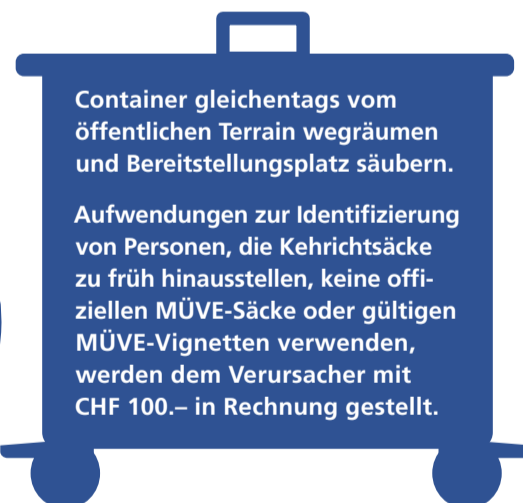

Verschiebedaten von Sammeltouren 2024

Lyss		
Datum	Verschieben auf	Entsorgung
Berchtoldstag 2. Januar 2024	3. Januar 2024	Brennbarer Kehricht
Ostermontag 1. April 2024	2. + 3. April 2024	Kompostierbare Abfälle
Auffahrt 9. Mai 2024	10. Mai 2024	Brennbarer Kehricht
Pfingstmontag 20. Mai 2024	21. + 22. Mai 2024	Kompostierbare Abfälle
Bundesfeiertag 1. August 2024	31. Juli 2024	Brennbarer Kehricht
Weihnachten 25. Dezember 2024	23. Dezember 2024	Brennbarer Kehricht
Stefanstag 26. Dezember 2024	27. Dezember 2024	Brennbarer Kehricht

Busswil		
Datum	Verschieben auf	Entsorgung
Auffahrt 9. Mai 2024	10. Mai 2024	Kompostierbare Abfälle
Auffahrt 9. Mai 2024	10. Mai 2024	Brennbarer Kehricht
Bundesfeiertag 1. August 2024	31. Juli 2024	Kompostierbare Abfälle
Bundesfeiertag 1. August 2024	2. August 2024	Brennbarer Kehricht
Stefanstag 26. Dezember 2024	27. Dezember 2024	Brennbarer Kehricht

Kehrichtsäcke erst am Abfuhrtag um 7.15 Uhr bereitstellen.