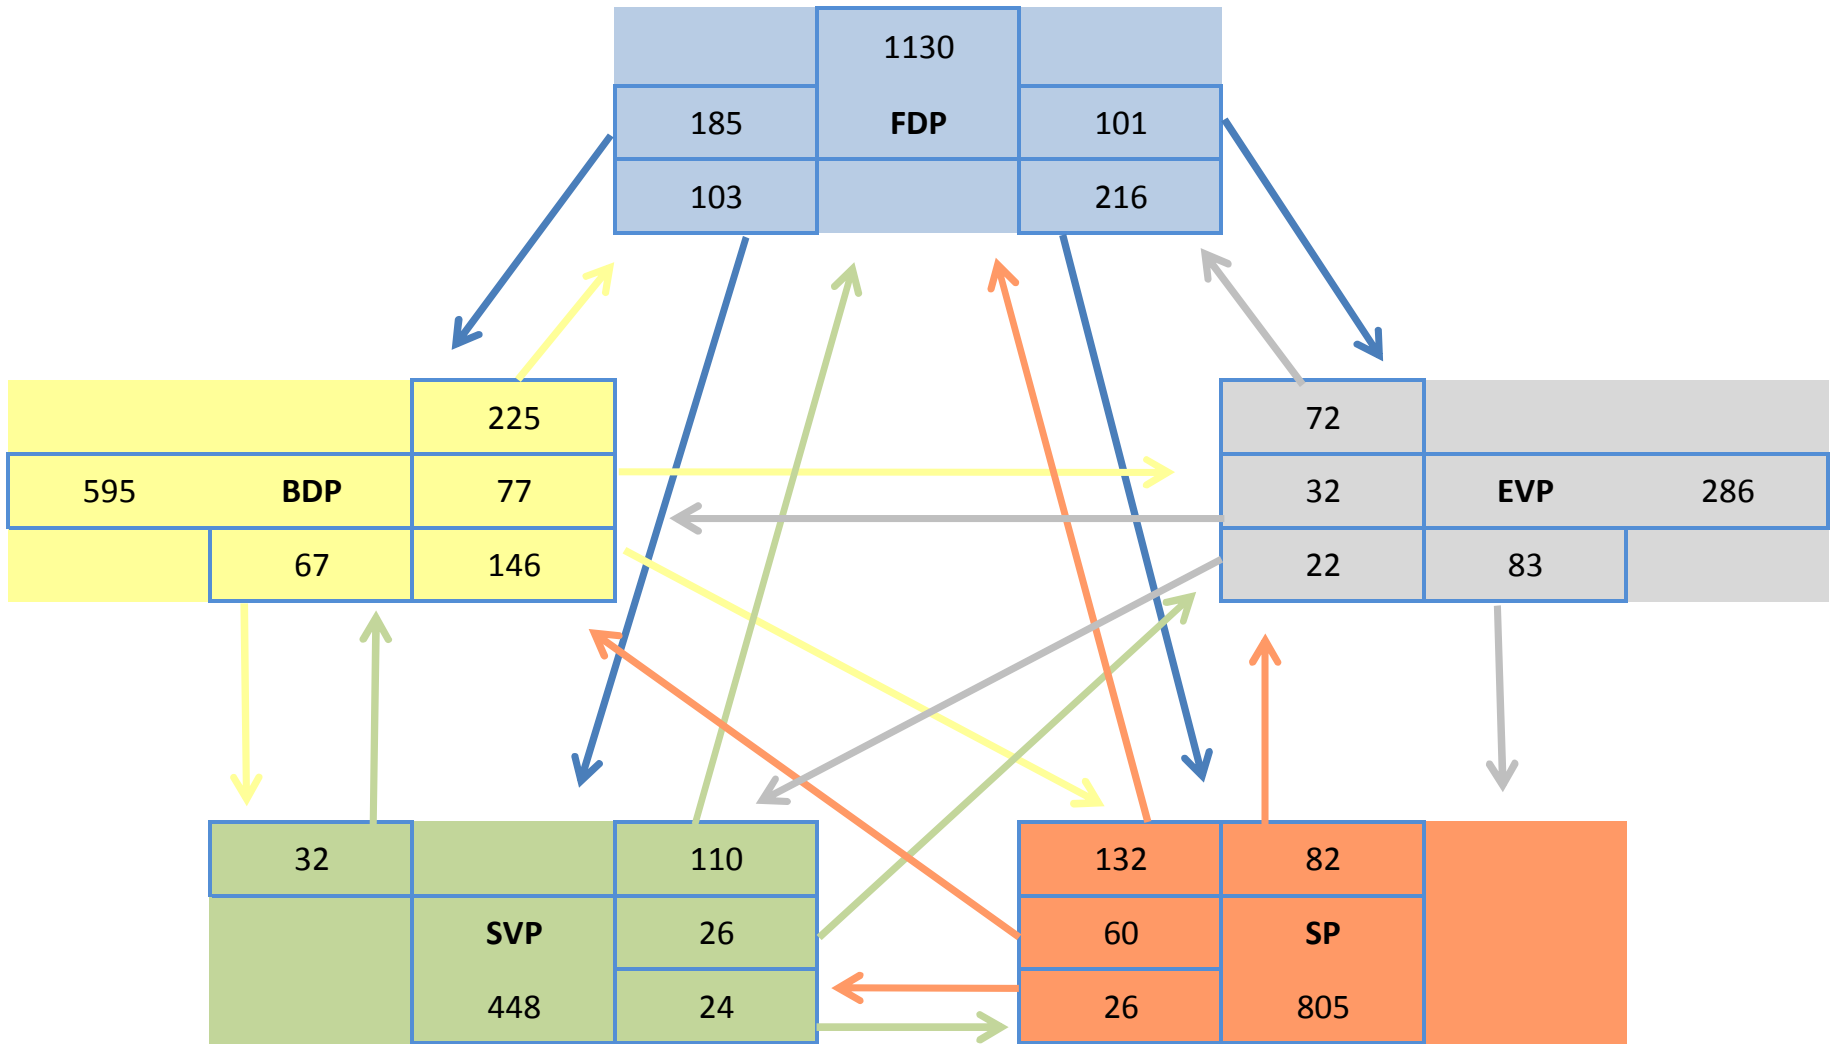

# Sitze nach Parteien (GR)

# Wähleranteil nach Parteien (GR)

# Panaschieranalyse GR - Wahlen vom 27.09.2009

Panaschier-Auswertung GR

Stimmen für	Stimmen von					
	BDP	EVP	FDP	SP	SVP	
BDP	595	32	185	60	32	
EVP	77	286	101	82	26	
FDP	225	72	1130	132	110	
SP	146	83	216	805	24	
SVP	67	22	103	26	448	