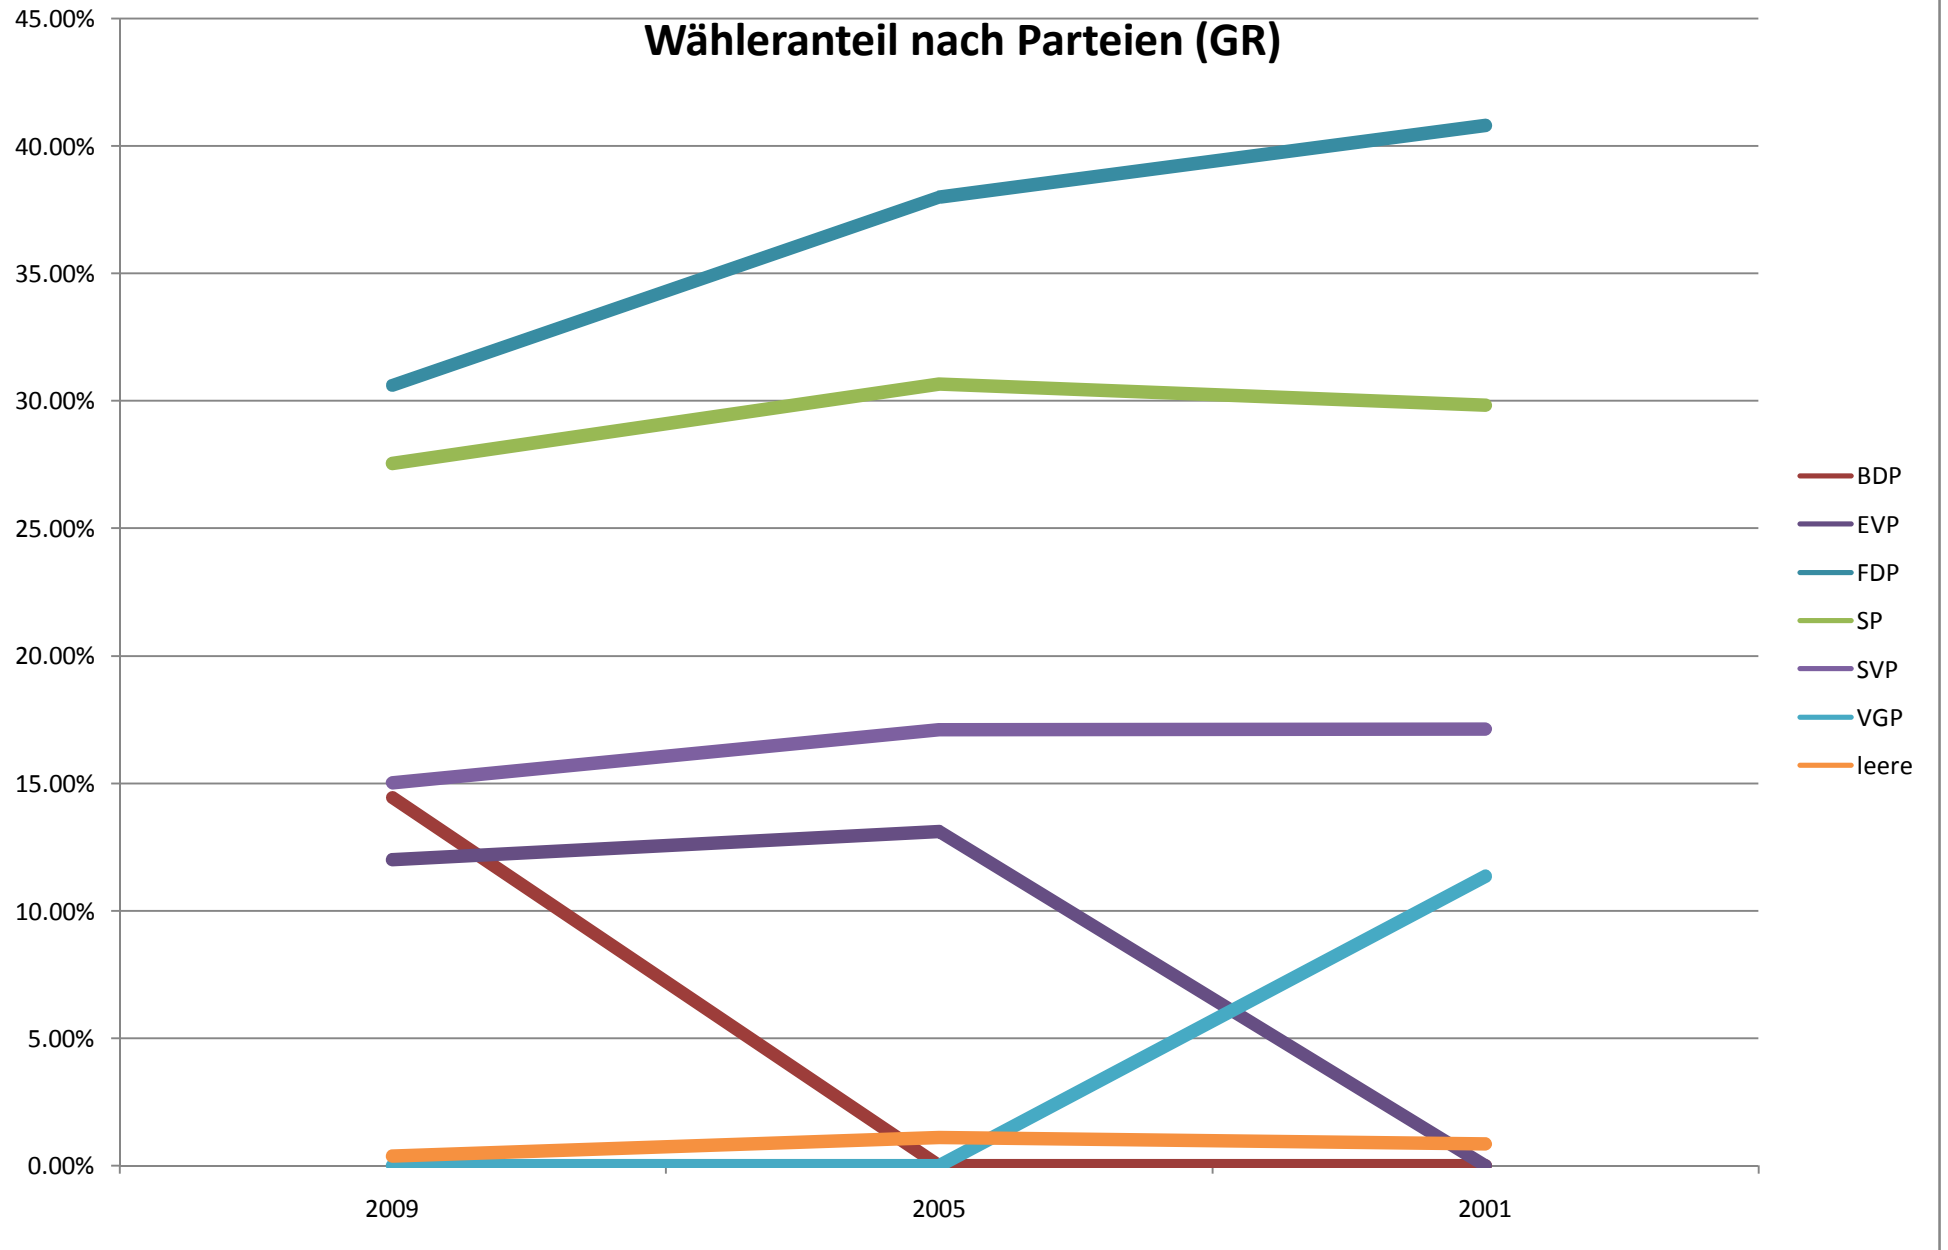

# Sitze nach Parteien (GR)

# Wähleranteil nach Parteien (GR)

# Panaschieranalyse GR - Wahlen vom 27.09.2009

Panaschier-Auswertung GR

Stimmen für	Stimmen von					
	BDP	EVP	FDP	SP	SVP	
BDP	595	32	185	60	32	
EVP	77	286	101	82	26	
FDP	225	72	1130	132	110	
SP	146	83	216	805	24	
SVP	67	22	103	26	448	