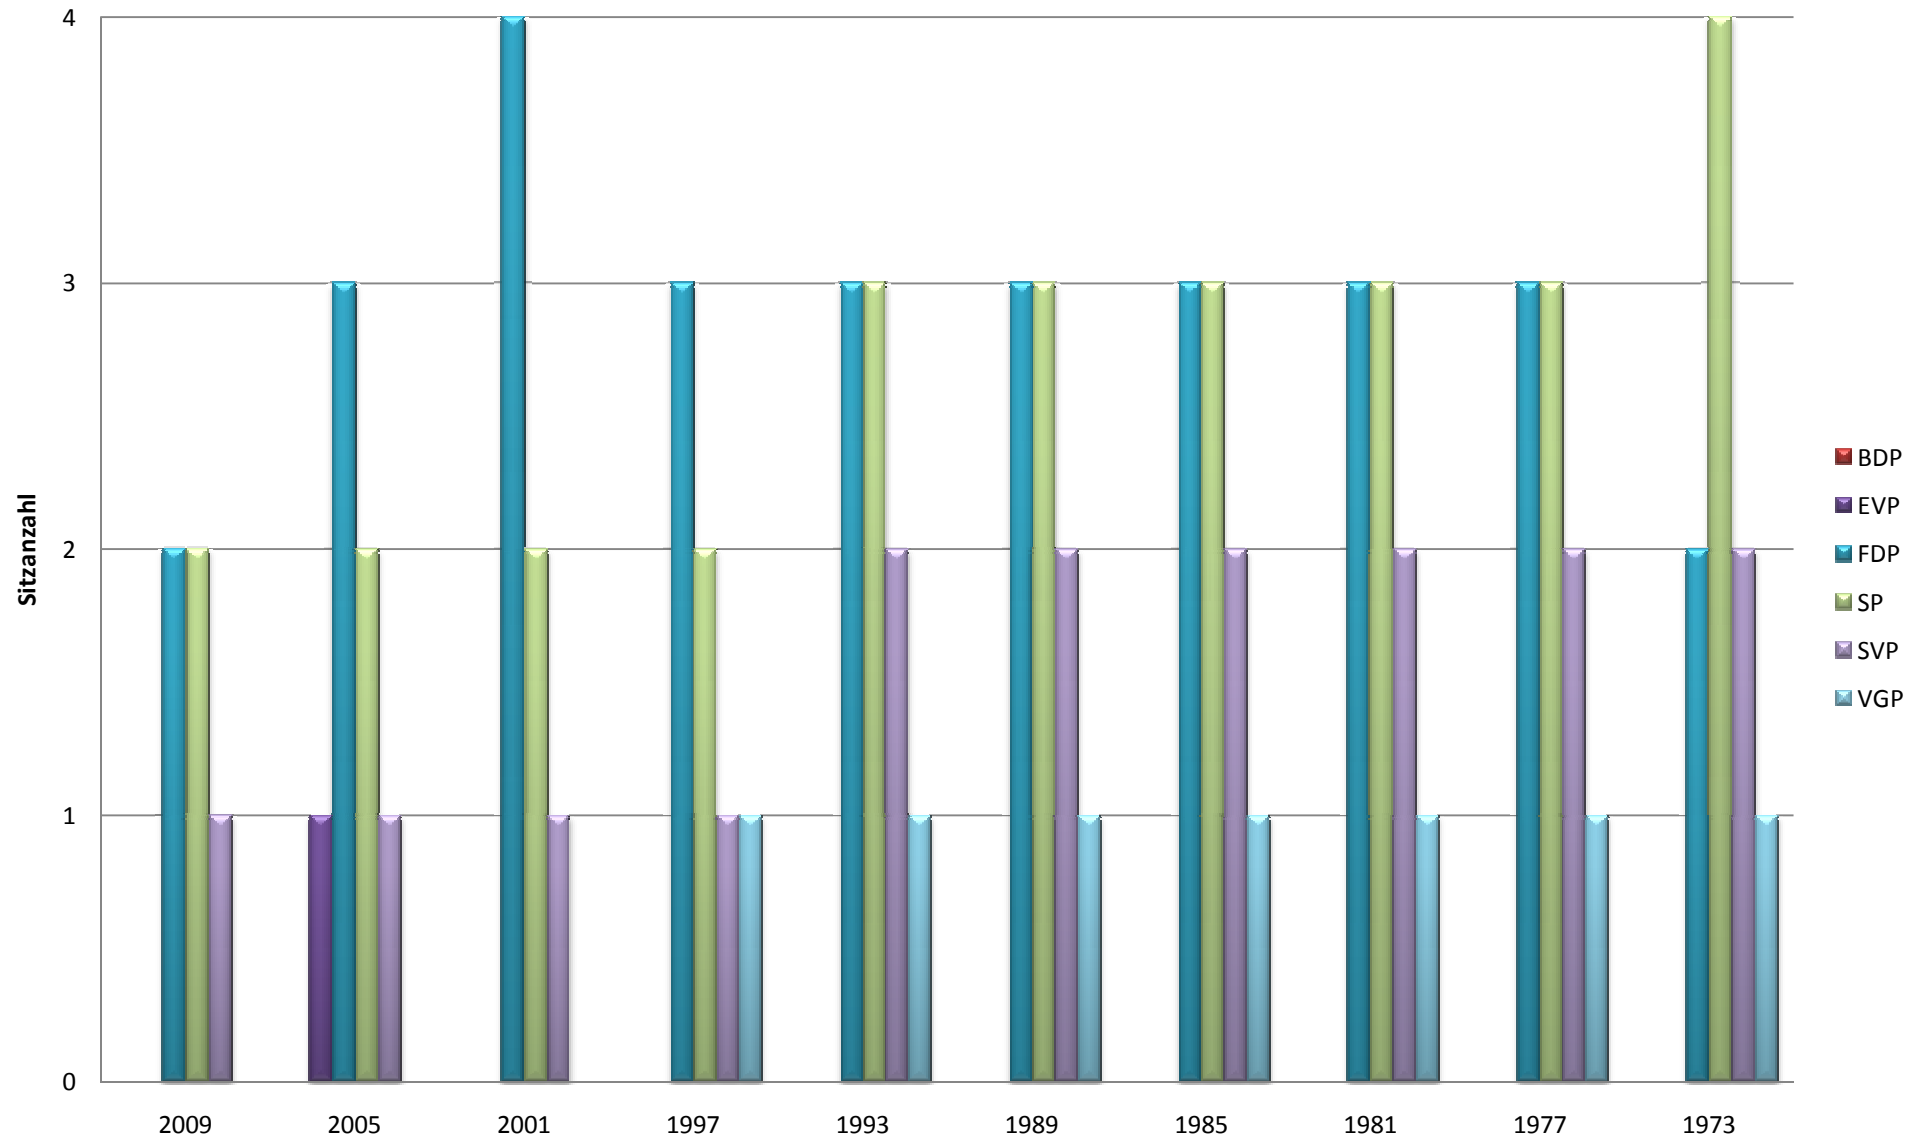

# Sitze nach Parteien (GR)

# Wähleranteil nach Parteien (GR)

# Panaschieranalyse GR - Wahlen vom 27.09.2009

Panaschier-Auswertung GR

Stimmen für	Stimmen von					
	BDP	EVP	FDP	SP	SVP	
BDP	595	32	185	60	32	
EVP	77	286	101	82	26	
FDP	225	72	1130	132	110	
SP	146	83	216	805	24	
SVP	67	22	103	26	448	