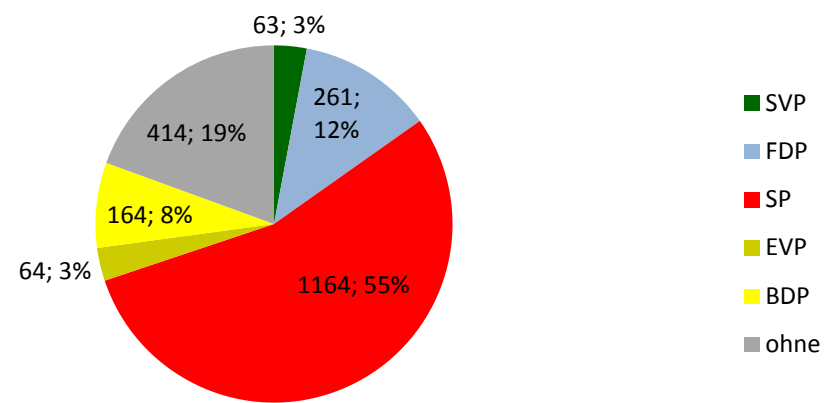

Sitze nach Parteien (GR)

Wähleranteil nach Parteien (GR)

Panaschieranalyse GR - Wahlen vom 22.09.2013

SVP

FDP

SP

EVP

BDP