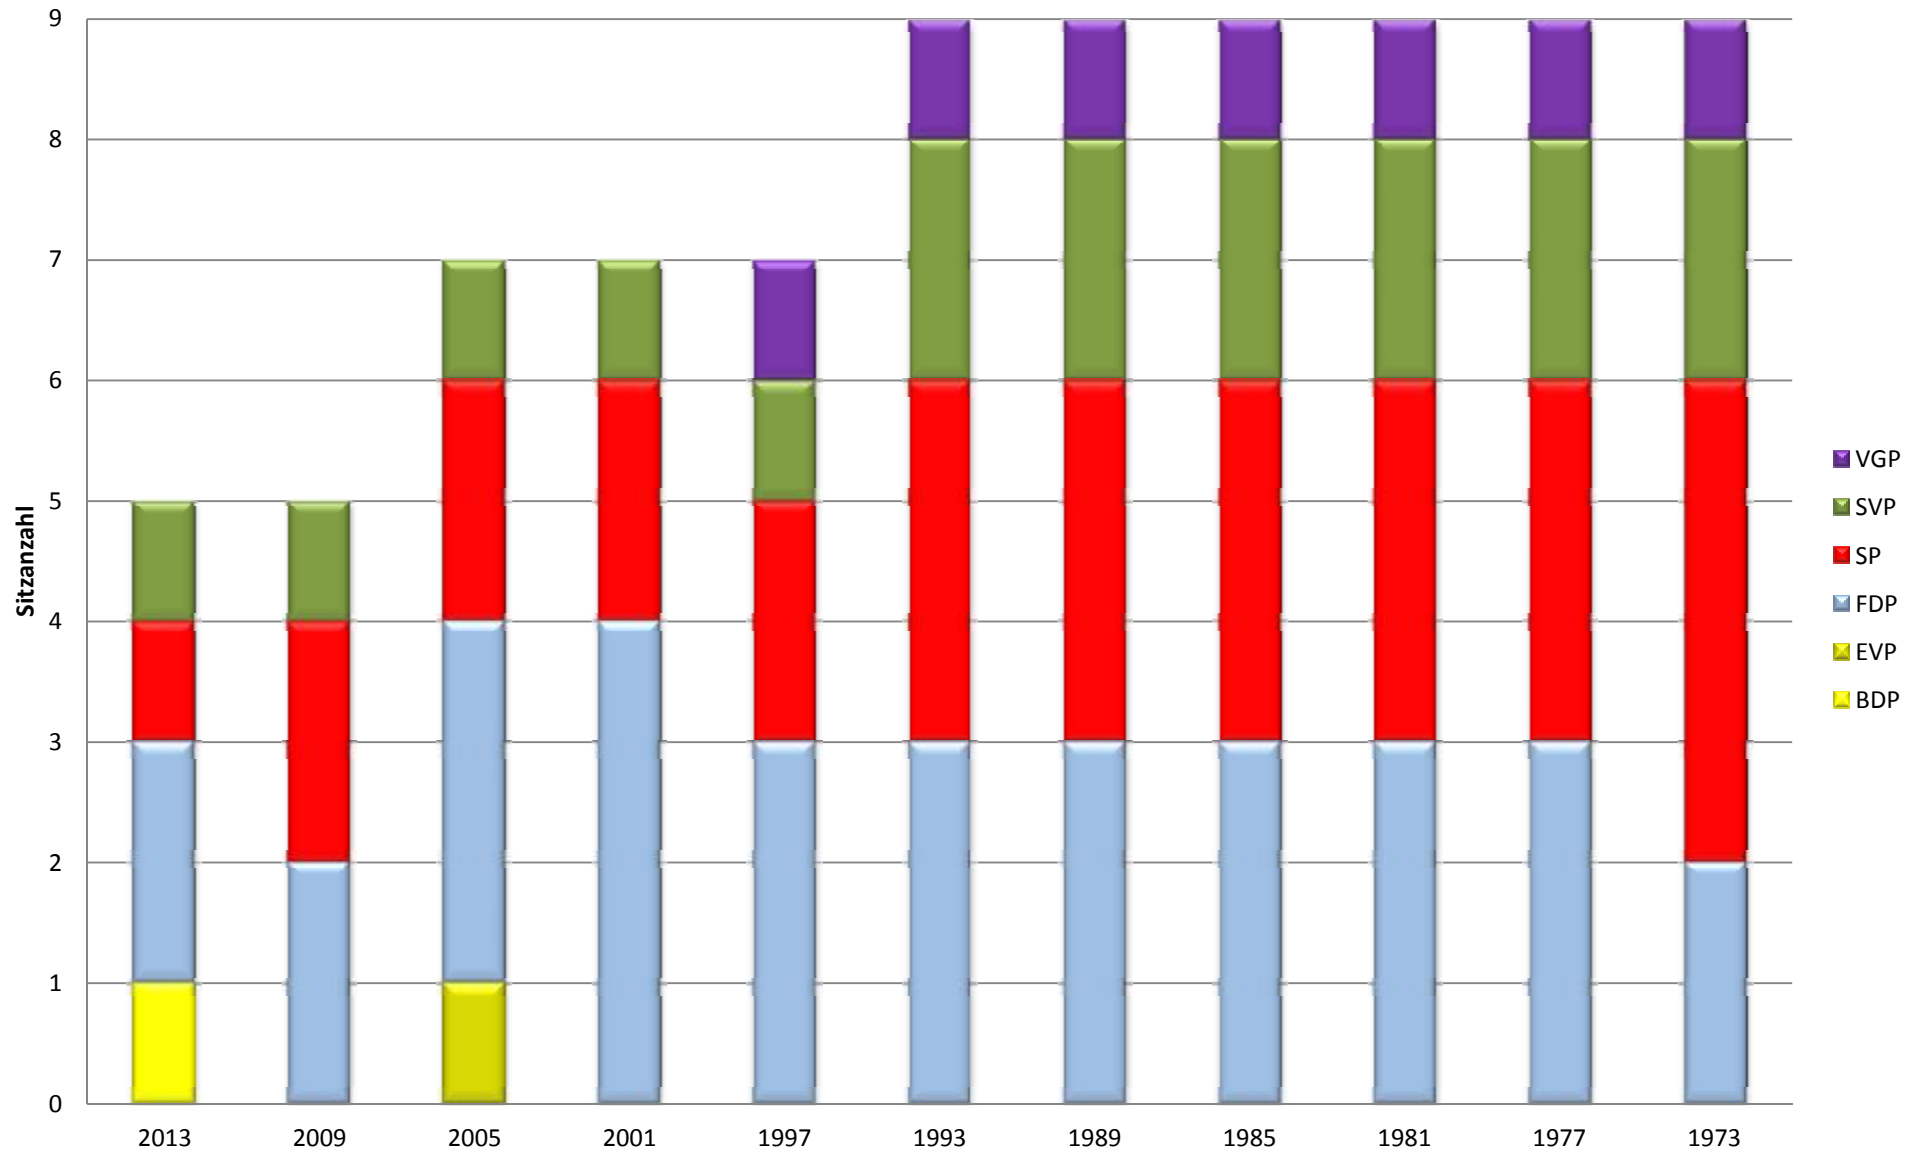

Sitze nach Parteien (GR)

Wähleranteil nach Parteien (GR)

Panaschieranalyse GR - Wahlen vom 22.09.2013

SVP

FDP

SP

EVP

BDP