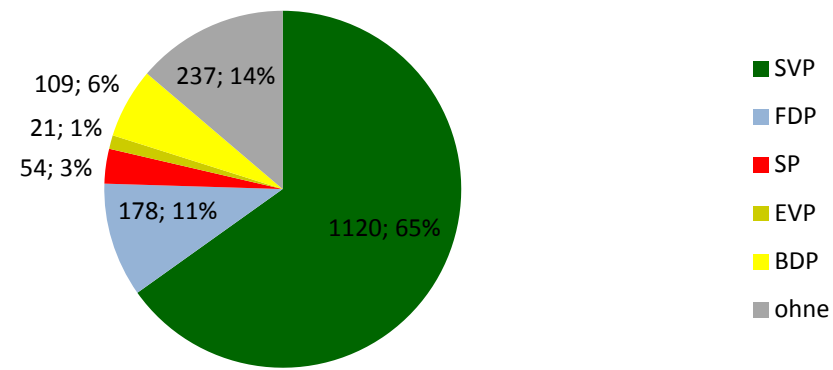

Sitze nach Parteien (GR)

Wähleranteil nach Parteien (GR)

Panaschieranalyse GR - Wahlen vom 22.09.2013

SVP

FDP

SP

EVP

BDP