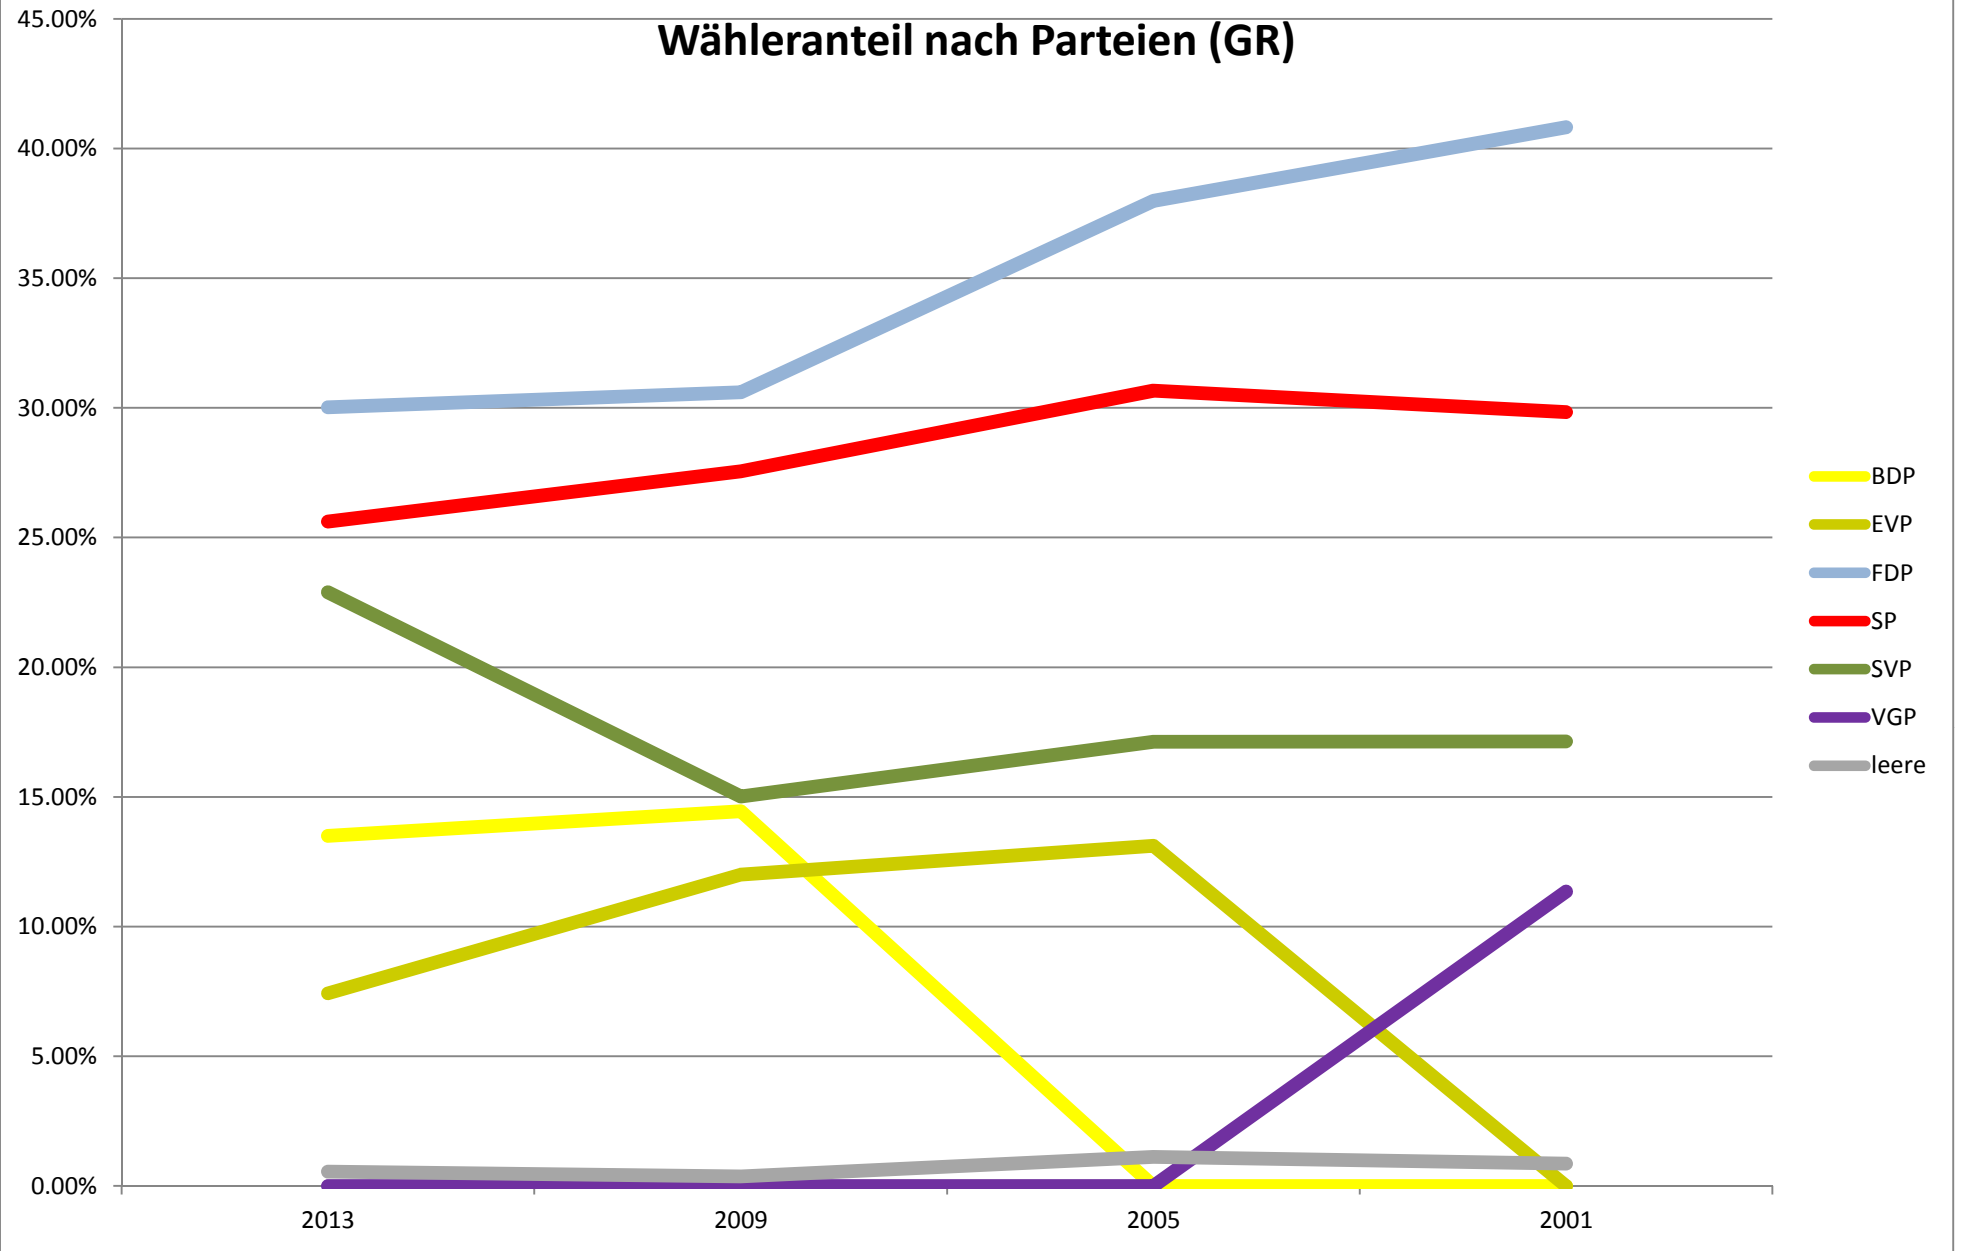

Sitze nach Parteien (GR)

Wähleranteil nach Parteien (GR)

Panaschieranalyse GR - Wahlen vom 22.09.2013

SVP

FDP

SP

EVP

BDP