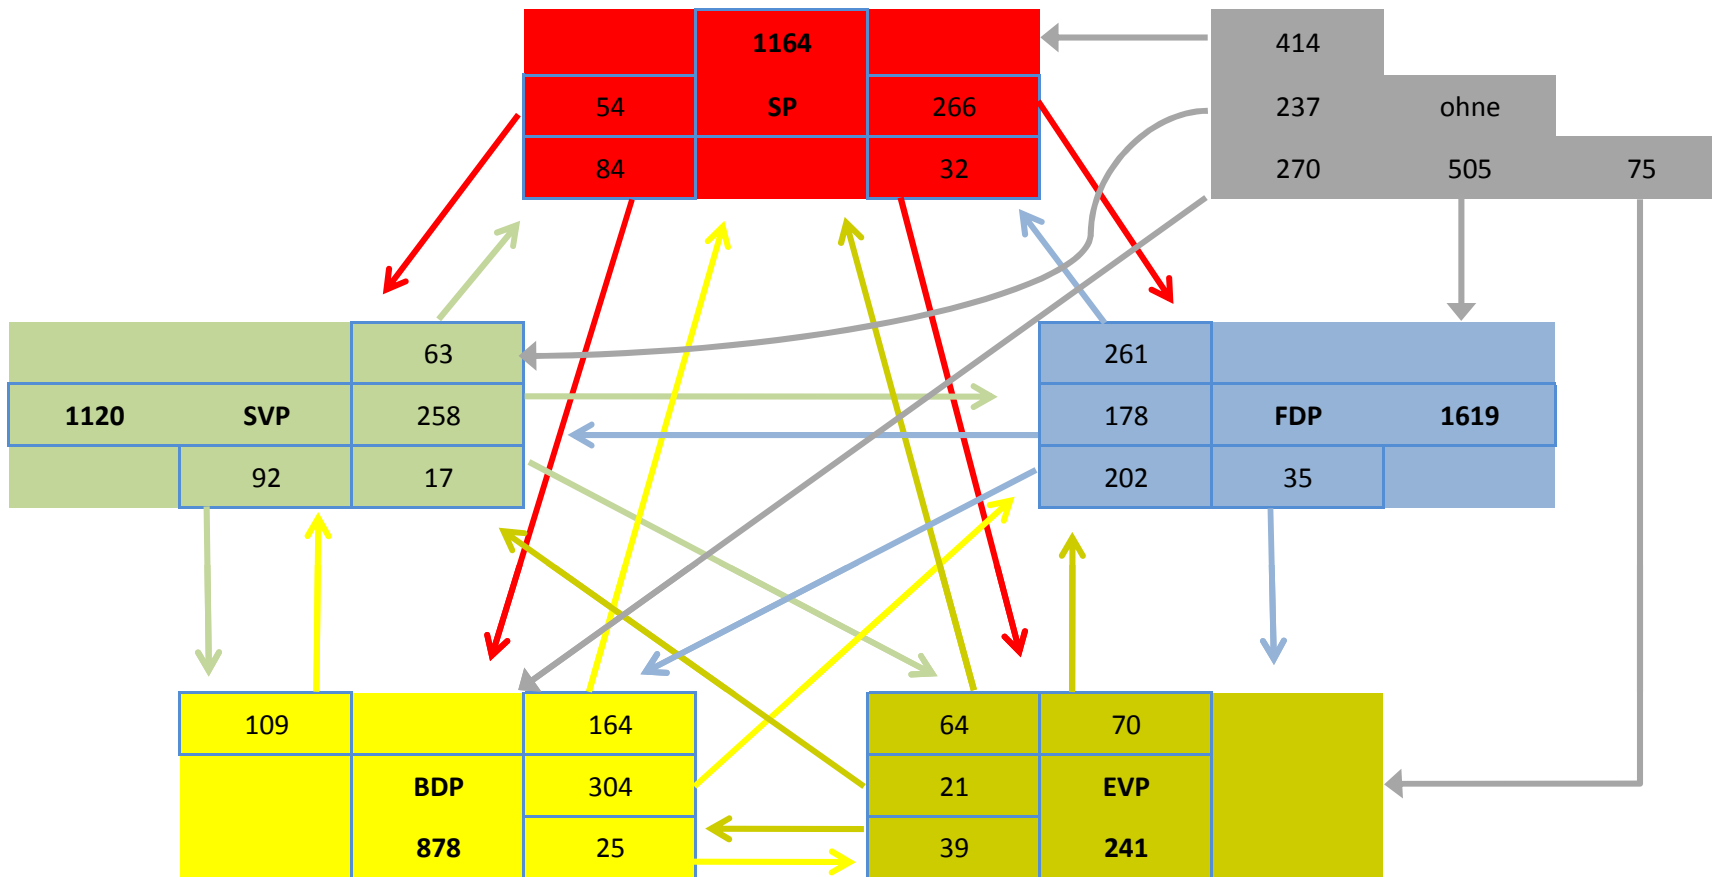

Sitze nach Parteien (GR)

Wähleranteil nach Parteien (GR)

Panaschieranalyse GR - Wahlen vom 22.09.2013

SVP

FDP

SP

EVP

BDP