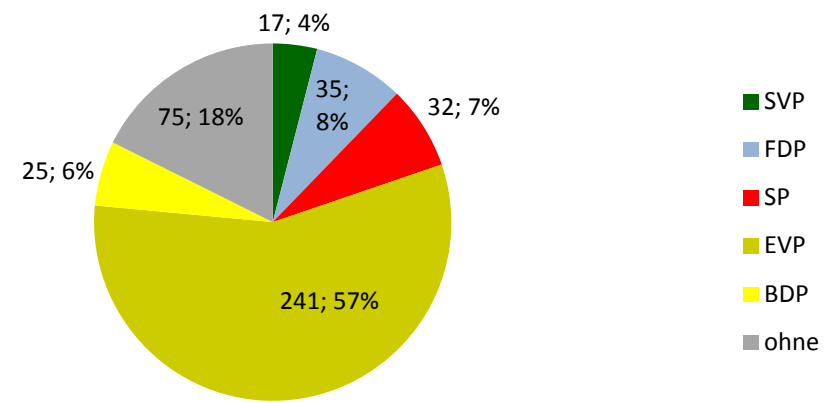

Sitze nach Parteien (GR)

Wähleranteil nach Parteien (GR)

Panaschieranalyse GR - Wahlen vom 22.09.2013

SVP

FDP

SP

EVP

BDP