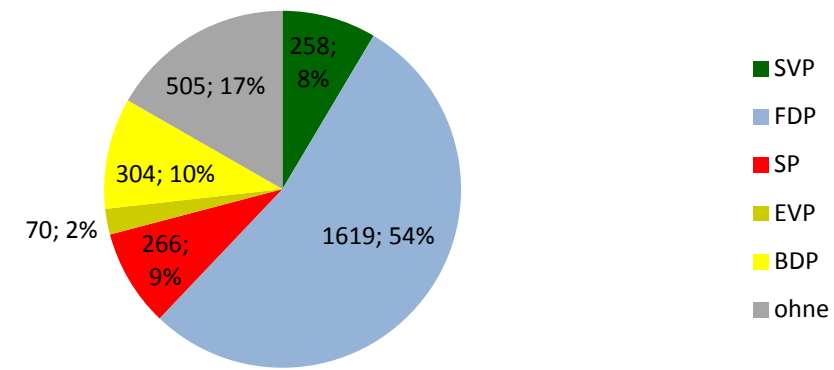

Sitze nach Parteien (GR)

Wähleranteil nach Parteien (GR)

Panaschieranalyse GR - Wahlen vom 22.09.2013

SVP

FDP

SP

EVP

BDP